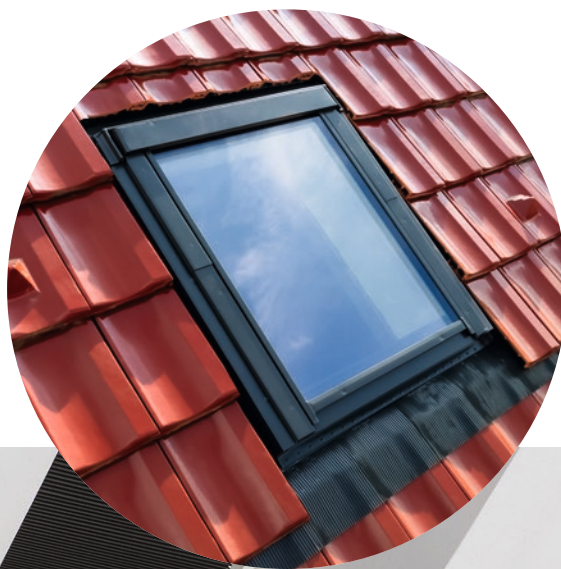

Dalším důvodem, proč zvolit střešní okna, je jejich estetická hodnota. Moderní střešní okna jsou navržena tak, aby se snadno integrovala do různých architektonických stylů a dodala podkrovní elegantní a moderní vzhled.

## Špičková tepelná izolace

Speciální konstrukce střešních oken umožňuje akumulaci a udržení tepla ve vnitřním prostoru v zimním období a chrání tak místnosti před ochlazením. Zasklení střešních oken Tondach jsou plněna inertním plynem, což zajišťuje výraznou úsporu tepelné energie a snižuje tak náklady na vytápění a chlazení.

## Pocit bezpečného domova

Střešní okna musí zaručit bezpečnost používání a chránit před snadným vniknutím dovnitř místnosti zvenčí. Patentovaný systém zpevněné konstrukce okna topSafe výrazně zvyšuje provozní bezpečnost a ochranu proti vloupání.

## Životnost a ochrana

Kvalita střešních oken je zajištěna již ve výrobním procesu. Dřevěná okna se vyrábějí z borovicového dřeva, které je vakuově impregnováno a opatřeno akrylátovým lakem. Plastová okna zajišťují dlouhodobou životnost a bezúdržbovost v interiéru, zejména v místnostech se zvýšenou vlhkostí.