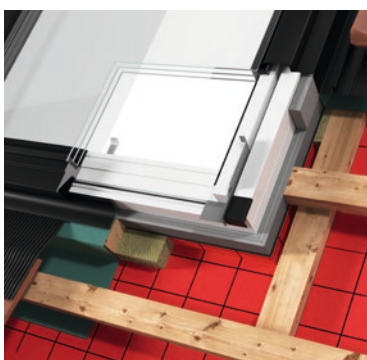

Zateplovací sada Thermo

Zateplovací montážní sada

Tondach Thermo set je složen z paropropustného límce vyrobeného z difúzní fólie a zateplovacího dílu z polyetylenové pěny. Společně s Thermo lemováním představuje systémové řešení pro profesionální zateplení rámu střešního okna po celé jeho výšce. Sadu je možné použít také samostatně jako systémové zateplení okna.

Paropropustný límec je určen k rychlému a těsnému spojení rámu okna se střešní fólií. Umožňuje průchod vodní páry zevnitř a zároveň chrání před vodou zvenčí. Zateplovací díl z polyetylenové pěny omezuje tepelné mosty ve spoji okna se střešní konstrukcí.