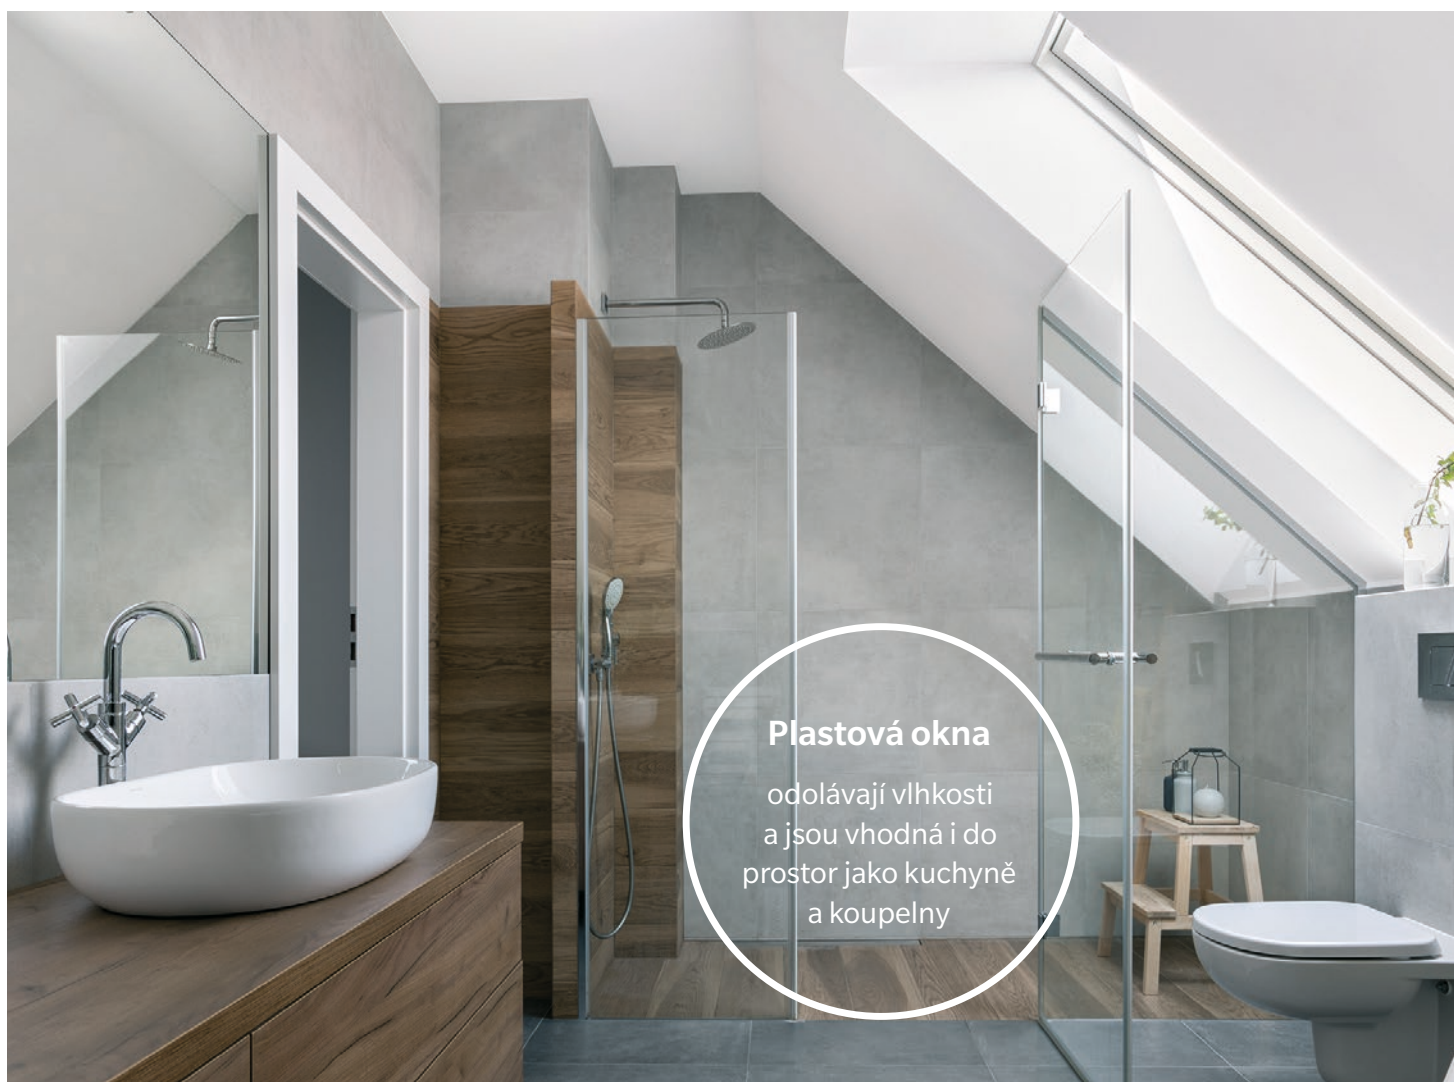

Inovativní systém zabezpečení výrazně **zvyšuje odolnost** střešního okna **proti pokusu o vloupání** střešním oknem zvenčí a chrání okno proti otevření nebo násilnému rozbití stoupnutím na sklo střešního okna zvenčí (sklo v souladu s evropskými požadavky na ochranu proti vloupání RC 2 N, tř. II, podle EN 1627)

Záruka optimálního mikroklimatu v podkroví a úspory tepelné energie. Možnost nastavení větrání pomocí účinné ventilační klapky.

Pohodlné ovládání okna pomocí kliky umístěné v dolní části křídla. Klika umožňuje spárové větrání ve dvou polohách.

Vhodné i do prostor, kde se periodicky objevuje zvýšená vlhkost vzduchu (kuchyně, koupelny).

Ekologická plastová střešní okna, vyrobená z PVC profilů obsahujících až 63 % recyklovaného materiálu. Navíc materiály použité na výrobu okna, jako jsou: sklo, plastové profily, hliníkové a ocelové komponenty, lze prakticky ze 100 % znovu použít.

Plast odolává vlhkosti a nevstřebává ji, okno má dlouhou životnost a odolává korozi.

Životnost oken zajištěna vysokou kvalitou vícekomorových PVC profilů zpevněných pozinkovanými ocelovými výztužemi, které zabraňují jejich deformaci.

Plastová okna

odolávají vlhkosti a jsou vhodná i do prostor jako kuchyně a koupelny