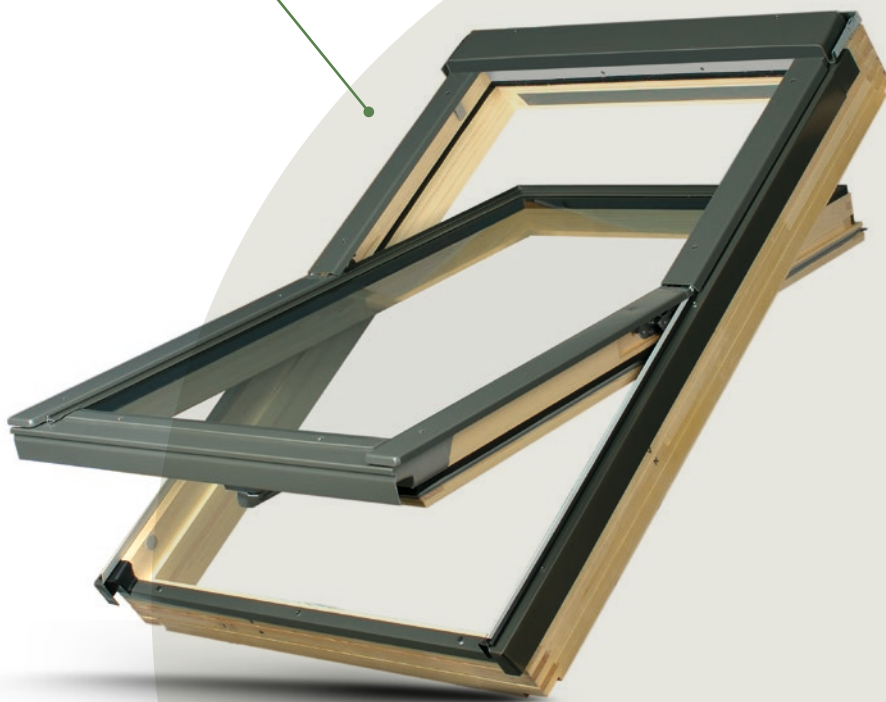

Zvolte si ten správný teplotní komfort

řada Thermo Plus

Součinitel prostupu tepla okna $U_w = 1,0 \text{ W/m}^2 \cdot \text{K}$

Obsahuje zateplené lemování Thermo a dosahuje tak lepších tepelněizolačních parametrů

Zateplení je po celé výšce rámu střešního okna

řada Thermo

Součinitel prostupu tepla okna $U_w = 1,1 \text{ W/m}^2 \cdot \text{K}$

Obsahuje nezateplené lemování Premium

Pro projekty s menšími energetickými nároky

Tondach RW-DK 3

Dřevěný profil

- Dřevěné okno ze speciálně vybraného borovicového dřeva lepeného ve vrstvách.
- Dřevo je vakuově impregnováno akrylovým lakem pro zajištění dlouhodobé životnosti.
- Pohodlné ovládání okna klíčkou v dolní části křídla.
- Kyvné okno se středovou osou otáčení.
- Pro střechy se sklonem 15–90°.

Parametry	Thermo Plus	Thermo
Součinitel prostupu tepla okna U_w	1,0 W/m²·K*	1,1 W/m²·K**
Akustické vlastnosti R_w	33 (-1;-4) dB	
Účinnost ventilační klapky	až 27,9 m³/h	
Součinitel prostupu tepla skla U_g	0,7 W/m²·K	
Světelný činitel prostupu T_v	0,68	
Činitel prostupu sluneční energie	0,46	
Propustnost UV	0,17	

* při použití lemování Thermo ** při použití lemování Premium

Další informace

- Barva rámu – interiér přírodní dřevo, exteriér antracitové oplechování v barvě RAL 7022.
- Čtyřstupňové těsnění střešního okna.
- Záruka 20 let na zasklení, 10 let na okno.