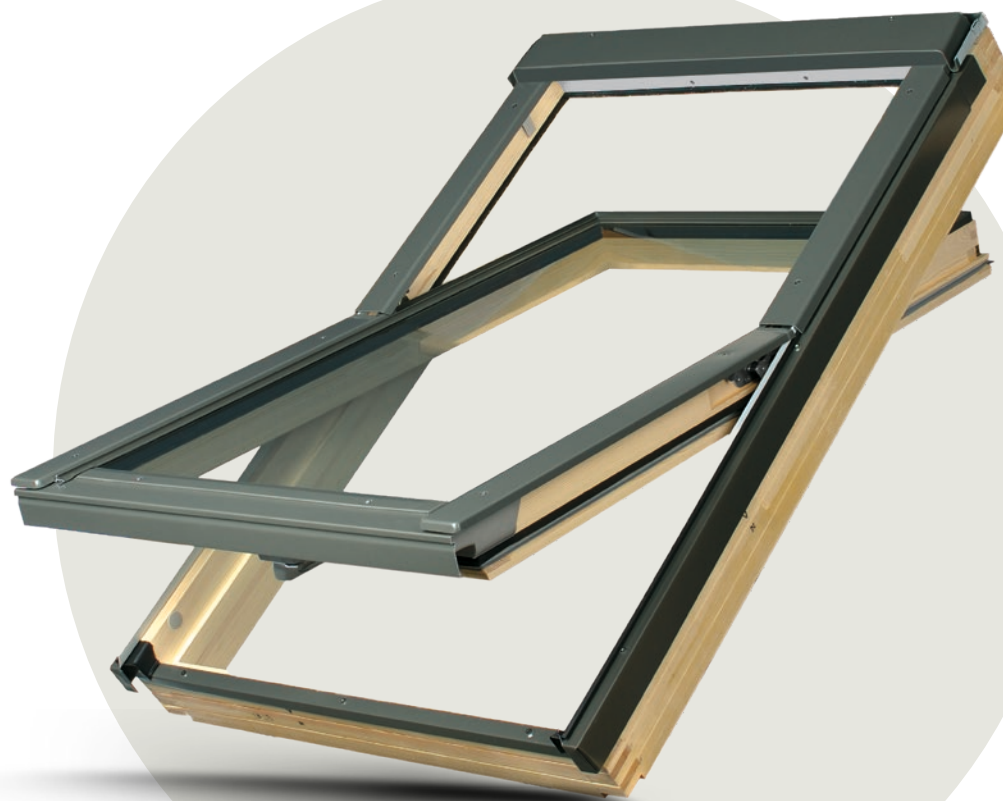

Tondach RW-DK 3 Dřevěný profil

Dřevěné kyvné okno se středovou osou otáčení.

Střešní okno špičkové kvality s tepelněizolačním trojsklem a rámem z borovicového dřeva chráněného bezbarvým lakem.

Vlastnosti

- Rám okna standardní tloušťky s ochranou proti vloupání
- Hodnota U_w okna – součinitel prostupu tepla okna: $1,0 \text{ W/m}^2\text{K}^*$
- Hodnota U_g skla: $0,7 \text{ W/m}^2\text{K}$
- Tepelněizolační trojsklo
- Akustická izolace: 33 dB
- Skla vyplněná inertním plynem: argon
- Automatické nastavování ventilace prostoru
- Počet těsnění: 4
- **Záruka 10 let** na okno
- **Záruka 20 let** na zasklení

* S lemováním Thermo.

Tondach RW-DK 3XX

Vnější rozměr rámu [cm]	55 × 78	66 × 118	78 × 98	78 × 118	78 × 140	94 × 140
Efektivní plocha zasklení [m²]	0,22	0,47	0,47	0,59	0,73	0,92
Kód rozměru*	01	04	05	06	07	09
Objednací kód	6410109	6410110	6410111	6410112	6410113	6410114
Cena bez DPH	8 520,00 Kč	10 520,00 Kč	10 300,00 Kč	11 060,00 Kč	11 830,00 Kč	13 850,00 Kč
Cena vč. DPH	10 309,20 Kč	12 729,20 Kč	12 463,00 Kč	13 382,60 Kč	14 314,30 Kč	16 758,50 Kč

* Kód rozměru nahradí formát „XX“ v názvu produktu.