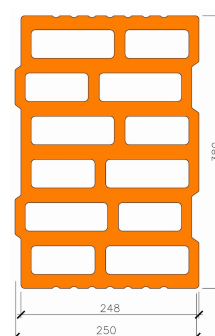

1020

Deklarovaná vlastnost/Deklarované vlastnosti P - páleného zdicího prvku

Jmenovité rozměry a tolerance			T2+	R2+
Délka:	mm	248	± 4	5
Šířka:	mm	380	± 5	6
Výška:	mm	249	± 1	1
Prům. hodnoty:	třída	T2+		
Rozpětí:	třída	R2+		
Rovinnost ložných ploch:	mm	0.3		
Rovnoběžnost rovin ložných ploch:	mm	0.6		
Tvar a uspořádání				
Skupina prvků:	-	NPD		
Poměrný objem otvorů:	%	NPD		
Objem prolisů	%	NPD		

aktuální uspořádání může být nepatrně pozměněno

Objemová hmotnost				
Prvku:	kg/m ³	770		
Materiálu prvku:	kg/m ³	1550		
Třída:	třída / %	D2 / 5		
Pevnost v tlaku I výrobku				
Ve svislém směru:	N/mm ²	10		úprava ložných ploch zabroušením
Ve vodorovném směru:	N/mm ²	NPD		nedeklaruje se
Ve vodorovném směru 2:	N/mm ²	NPD		nedeklaruje se
Přidržnost:	N/mm ²	0,19		stanoveno měřením podle EN 1052-3
Tepelná vodivost λ10,dry,unit:	W/(m·K)	0.079		Stanoveno podle EN 1745:2012: P5
Propustnost vodních par:	-	μ = 5 / 10		stanoveno podle EN 1745, Příloha A
Trvanlivost:	třída	F0		nepoužívat pro nechráněné zdivo
Nasákavost:	%	NPD		EN 771-1 nepožaduje pro prvky LD
Počáteční rychlost nasákavosti:	kg/(m ² ·min)	NPD		EN 771-1 nepožaduje pro prvky LD
Obsah aktivních rozpustných solí:	třída	S0		nepoužívat pro nechráněné zdivo
Vlhkostní roztažnost:	mm/m	NPD		EN 771-1 nepožaduje
Reakce na oheň:	třída	A1		podle EN 13501-1
Nebezpečné látky:	-	NPD		