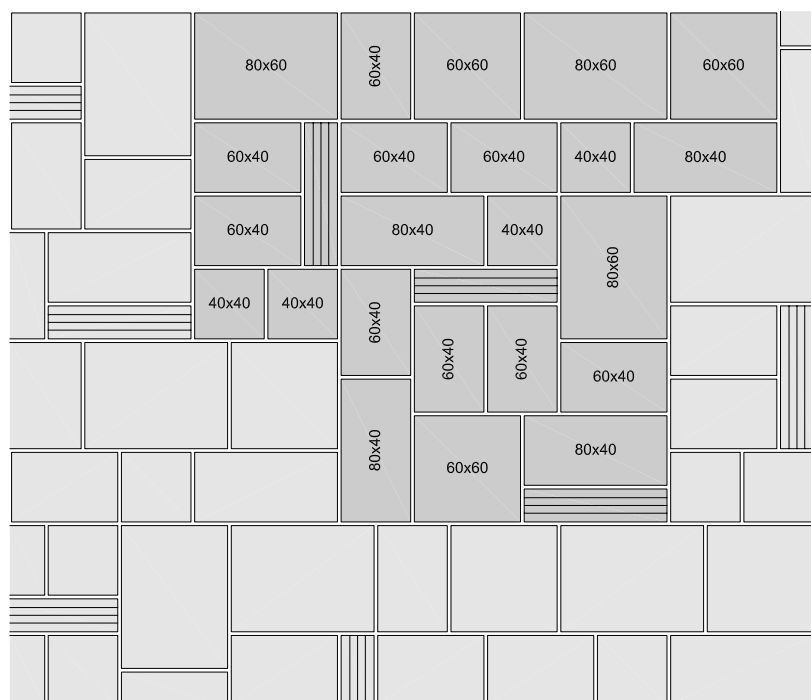

BRADSTONE® Lias

Vzor 1	Prodej na základní balíky
	= 3 ks 80/60/3,5 + 4 ks 80/40/3,5 + 3 ks 60/60/3,5 + 9 ks 60/40/3,5 + 4 ks 40/40/3,5
Spotřeba ks/m²	1 základní balík = 6,60 m ²

Vzor 2	Prodej na základní balíky
	= 3 ks 80/60/3,5 + 4 ks 80/40/3,5 + 3 ks 60/60/3,5 + 9 ks 60/40/3,5 + 4 ks 40/40/3,5
Spotřeba ks/m²	1 základní balík = 6,60 m ²

BRADSTONE® Lias

Vzor 3	Prodej na základní balíky
	= 3 ks 80/60/3,5 + 4 ks 80/40/3,5 + 3 ks 60/60/3,5 + 9 ks 60/40/3,5 + 4 ks 40/40/3,5
Spotřeba ks/m²	2 základní balíky = 13,20 m ²

Vzor 4	Prodej na základní balíky
	= 3 ks 80/60/3,5 + 4 ks 80/40/3,5 + 3 ks 60/60/3,5 + 9 ks 60/40/3,5 + 4 ks 40/40/3,5
Spotřeba ks/m²	1 základní balík (6,60 m ²) + 3 ks 80/20/3,5 = 7,08 m ²