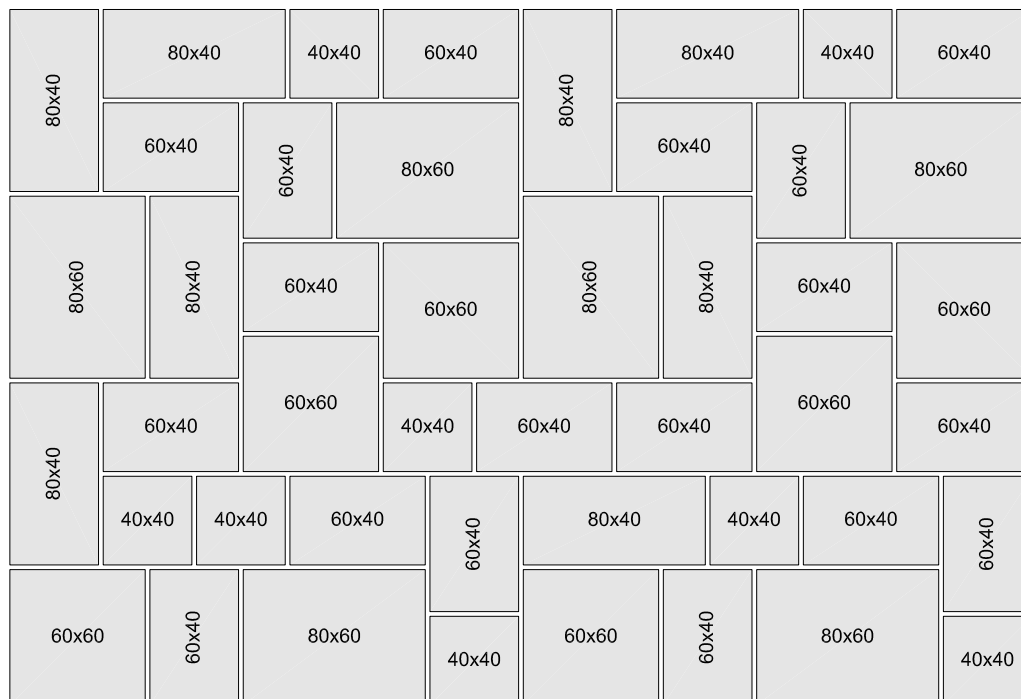

BRADSTONE® Lias

Vzor 1	Prodej na základní balíky
	= 3 ks 80/60/3,5 + 4 ks 80/40/3,5 + 3 ks 60/60/3,5 + 9 ks 60/40/3,5 + 4 ks 40/40/3,5
Spotřeba ks/m²	1 základní balík = 6,60 m ²

Vzor 2	Prodej na základní balíky
	= 3 ks 80/60/3,5 + 4 ks 80/40/3,5 + 3 ks 60/60/3,5 + 9 ks 60/40/3,5 + 4 ks 40/40/3,5
Spotřeba ks/m²	1 základní balík = 6,60 m ²

BRADSTONE® Lias

Vzor 3	Prodej na základní balíky
	= 3 ks 80/60/3,5 + 4 ks 80/40/3,5 + 3 ks 60/60/3,5 + 9 ks 60/40/3,5 + 4 ks 40/40/3,5
Spotřeba ks/m²	2 základní balíky = 13,20 m ²

Vzor 4	Prodej na základní balíky
	= 3 ks 80/60/3,5 + 4 ks 80/40/3,5 + 3 ks 60/60/3,5 + 9 ks 60/40/3,5 + 4 ks 40/40/3,5
Spotřeba ks/m²	1 základní balík (6,60 m ²) + 3 ks 80/20/3,5 = 7,08 m ²