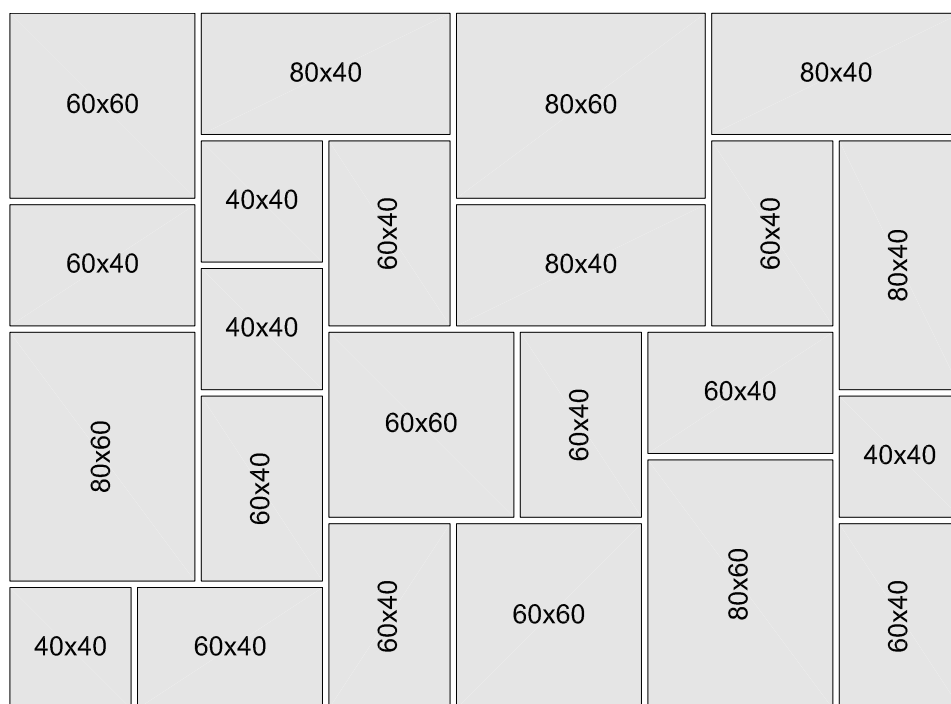

BRADSTONE® Lias

Vzor 1	Prodej na základní balíky
	= 3 ks 80/60/3,5 + 4 ks 80/40/3,5 + 3 ks 60/60/3,5 + 9 ks 60/40/3,5 + 4 ks 40/40/3,5
Spotřeba ks/m²	1 základní balík = 6,60 m ²

Vzor 2	Prodej na základní balíky
	= 3 ks 80/60/3,5 + 4 ks 80/40/3,5 + 3 ks 60/60/3,5 + 9 ks 60/40/3,5 + 4 ks 40/40/3,5
Spotřeba ks/m²	1 základní balík = 6,60 m ²

BRADSTONE® Lias

Vzor 3	Prodej na základní balíky
	= 3 ks 80/60/3,5 + 4 ks 80/40/3,5 + 3 ks 60/60/3,5 + 9 ks 60/40/3,5 + 4 ks 40/40/3,5
Spotřeba ks/m²	2 základní balíky = 13,20 m ²

Vzor 4	Prodej na základní balíky
	= 3 ks 80/60/3,5 + 4 ks 80/40/3,5 + 3 ks 60/60/3,5 + 9 ks 60/40/3,5 + 4 ks 40/40/3,5
Spotřeba ks/m²	1 základní balík (6,60 m ²) + 3 ks 80/20/3,5 = 7,08 m ²