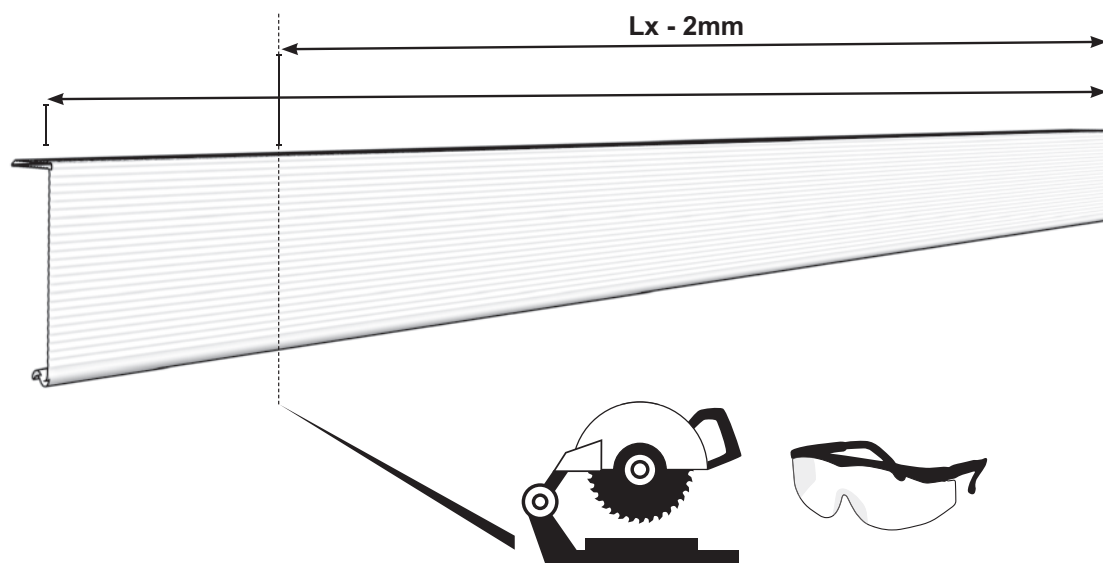

# Schodová krycí lišta

Elegantní řešení pro opticky pěkné ztvárnění schodů a schodišť. Schodová hliníková krycí lišta zakryje a zároveň ochrání pohledovou hranu dlažby a dlaždic. Drážkovaná struktura zabrání případnému uklouznutí na mokřých schodech. Díky integrovanému žlábků může dešťová voda snadno odtékat.

## Vlastnosti výrobku:

- vysoce kvalitní hliník EN AW-6063 T66
- chrání a skrývá pohledovou hranu dlažby a dlaždic
- jednoduchá instalace
- dobrá pochůznost díky drážkovanému povrchu
- integrovaný vodní žlábek
- dlouhá životnost
- délka 120 cm
- barva: stříbrná

**Instalace:**

Nářadí:

**1**

**2**

Instalace:

3

4

5