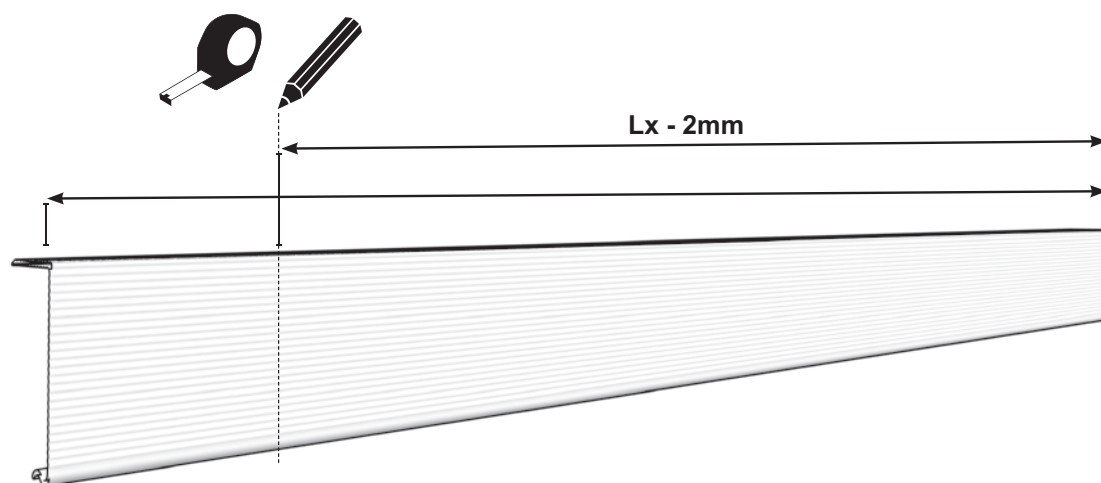

# Schodová krycí lišta

Elegantní řešení pro opticky pěkné ztvárnění schodů a schodišť. Schodová hliníková krycí lišta zakryje a zároveň ochrání pohledovou hranu dlažby a dlaždic. Drážkovaná struktura zabrání případnému uklouznutí na mokřých schodech. Díky integrovanému žlábků může dešťová voda snadno odtékat.

## Rozměry:

## Vlastnosti výrobku:

- vysoce kvalitní hliník EN AW-6063 T66
- chrání a skrývá pohledovou hranu dlažby a dlaždic
- jednoduchá instalace
- dobrá pochůznost díky drážkovanému povrchu
- integrovaný vodní žlábek
- dlouhá životnost
- délka 120 cm
- barva: stříbrná

**Instalace:**

Nářadí:

**1**

**2**

Instalace:

3

4

5