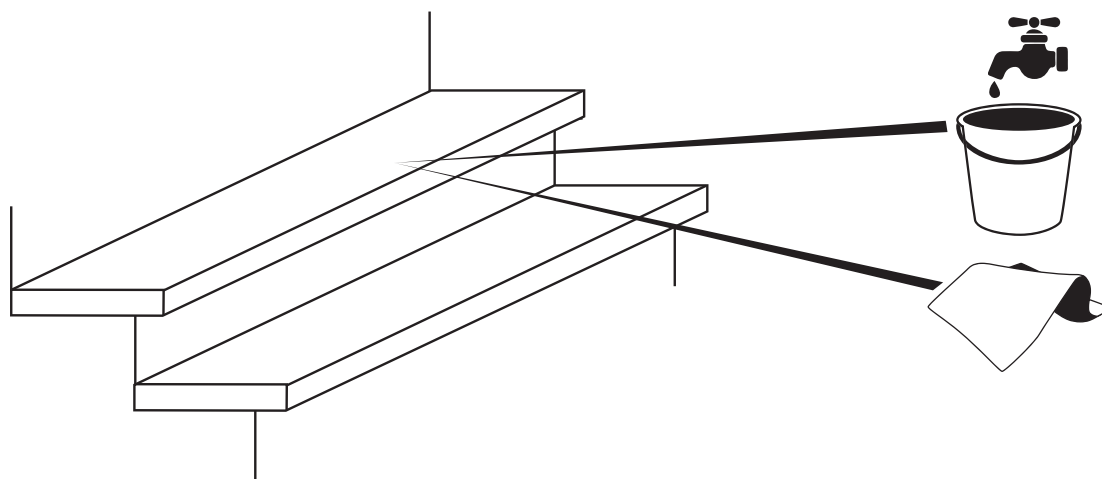

# Schodová krycí lišta

Elegantní řešení pro opticky pěkné ztvárnění schodů a schodišť. Schodová hliníková krycí lišta zakryje a zároveň ochrání pohledovou hranu dlažby a dlaždic. Drážkovaná struktura zabrání případnému uklouznutí na mokřých schodech. Díky integrovanému žlábků může dešťová voda snadno odtékat.

## Vlastnosti výrobku:

- vysoce kvalitní hliník EN AW-6063 T66
- chrání a skrývá pohledovou hranu dlažby a dlaždic
- jednoduchá instalace
- dobrá pochůznost díky drážkovanému povrchu
- integrovaný vodní žlábek
- dlouhá životnost
- délka 120 cm
- barva: stříbrná

**Instalace:**

Nářadí:

**1**

**2**

Instalace:

3

4

5