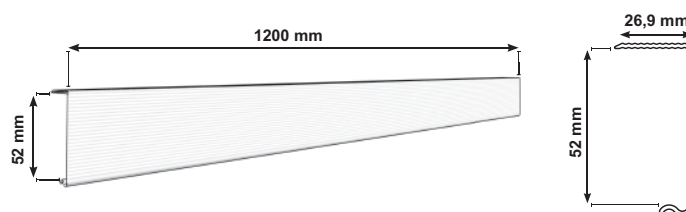

# Schodová krycí lišta

Elegantní řešení pro opticky pěkné ztvárnění schodů a schodišť. Schodová hliníková krycí lišta zakryje a zároveň ochrání pohledovou hranu dlažby a dlaždic. Drážkovaná struktura zabrání případnému uklouznutí na mokřých schodech. Díky integrovanému žlábků může dešťová voda snadno odtékat.

## Rozměry:

## Vlastnosti výrobku:

- vysoce kvalitní hliník EN AW-6063 T66
- chrání a skrývá pohledovou hranu dlažby a dlaždic
- jednoduchá instalace
- dobrá pochůznost díky drážkovanému povrchu
- integrovaný vodní žlábek
- dlouhá životnost
- délka 120 cm
- barva: stříbrná