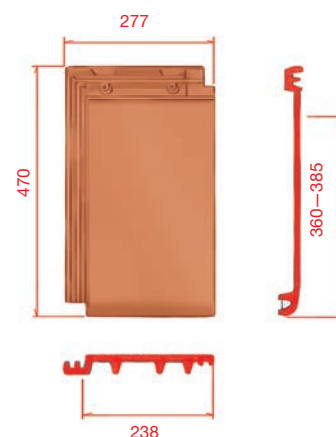

#### Technické údaje

Celková šířka [mm]	277
Celková délka [mm]	470
Krycí délka [mm]	360–385
Doporučená krycí délka [mm]	265–380
Krycí šířka [mm]	cca 238
Potřeba 1 m <sup>2</sup> [ks]	10,9–12,4
Hmotnost 1 ks [kg]	4,1
Hmotnost 1 m <sup>2</sup> [kg]	od 45,2
Hmotnost palety [kg]	1009
Bezpečný sklon [°]	30
Minimální sklon [°]	20

#### Dodávka

Střešní taška Planoton 11 je dodávána zafóliovaná na vratných EUR paletách rozměrů 1200 x 800 mm.

Pokrytí z jedné palety [m <sup>2</sup> ]	do 22
Počet v balíčku [ks]	5
Počet na paletě [ks]	240

Rozměry základní tašky [mm]

Způsob pokládky

Tento typ tašky se klade na vazbu.