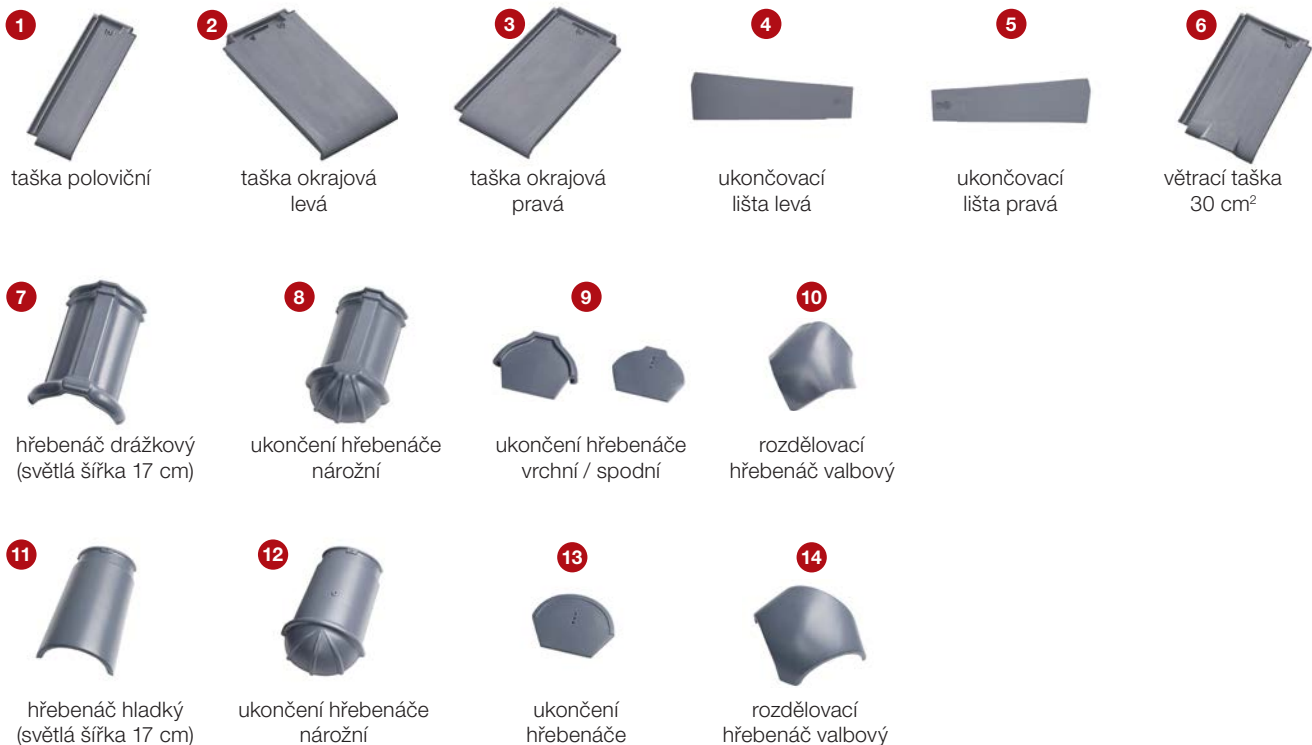

Tondach Planoton 14

Doplňkové tašky

2/2

Velkoformátová pálená taška posuvná

Keramické doplňky

UMÍSTĚNÍ KERAMICKÝCH DOPLŇKŮ NA STŘEŠE