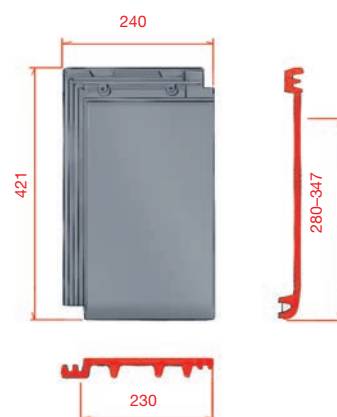

Technické údaje

Celková šířka [mm]	241
Celková délka [mm]	424
Krycí délka [mm]	280–347
Doporučená krycí délka [mm]	290–337
Krycí šířka [mm]	cca 210
Potřeba 1 m ² [ks]	od 13,7 ks
Hmotnost 1 ks [kg]	3,3
Hmotnost 1 m ² [kg]	45,2
Hmotnost palety [kg]	949
Bezpečný sklon [°]	30
Minimální sklon [°]	20

Rozměry základní tašky [mm]

Způsob pokládky

Tento typ tašky se klade na vazbu.

Více informací zde

Dodávka

Střešní taška Planoton 14 je dodávána zafóliovaná na vratných EUR paletách rozměrů 1200 x 800 mm.

Pokrytí z jedné palety [m ²]	20,5
Počet v balíčku [ks]	5
Počet na paletě [ks]	280