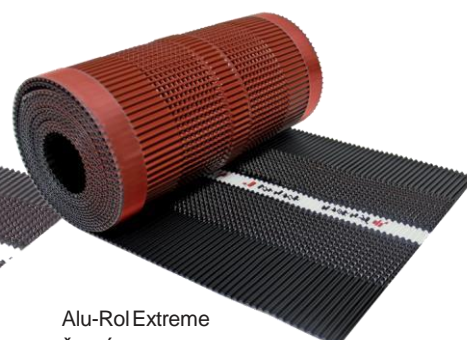

Alu-Rol Extreme

větrací pás s WCS

Vlastnosti

- celokovový produkt s vysokou mechanickou a tepelnou odolností
- vysoce kvalitní barevný povrch odolný UV záření
- inovativní lepicí vrstva WCS aplikovatelná také ve vlhku a chladu až do -5°C

Technické specifikace

materiál	profilovaný hliník
délka	5 m
šířka	230, 280, 320, 370mm
barva	červená, hnědá, černá

Výhody

- optimálně tvarovatelný pás s velkým větracím efektem
- možnost natažení pásu až o 30 %
- předem nastavené místa ohybu pásu pro snadnější aplikaci
- okamžitá silná přilnavost, spoj plně vytvrzen do 30 minut

Montážní návod

Větrací pás přichytíme k latě.

Vytvarujeme pás dle krytiny.

Odstraníme separační pásky z lepicí vrstvy WCS.

Větrací pás zafixujeme ke střešní tašce.

Finální zarovnání.

Alu-Rol Extreme červená

Alu-Rol Extreme hnědá

Alu-Rol Extreme černá